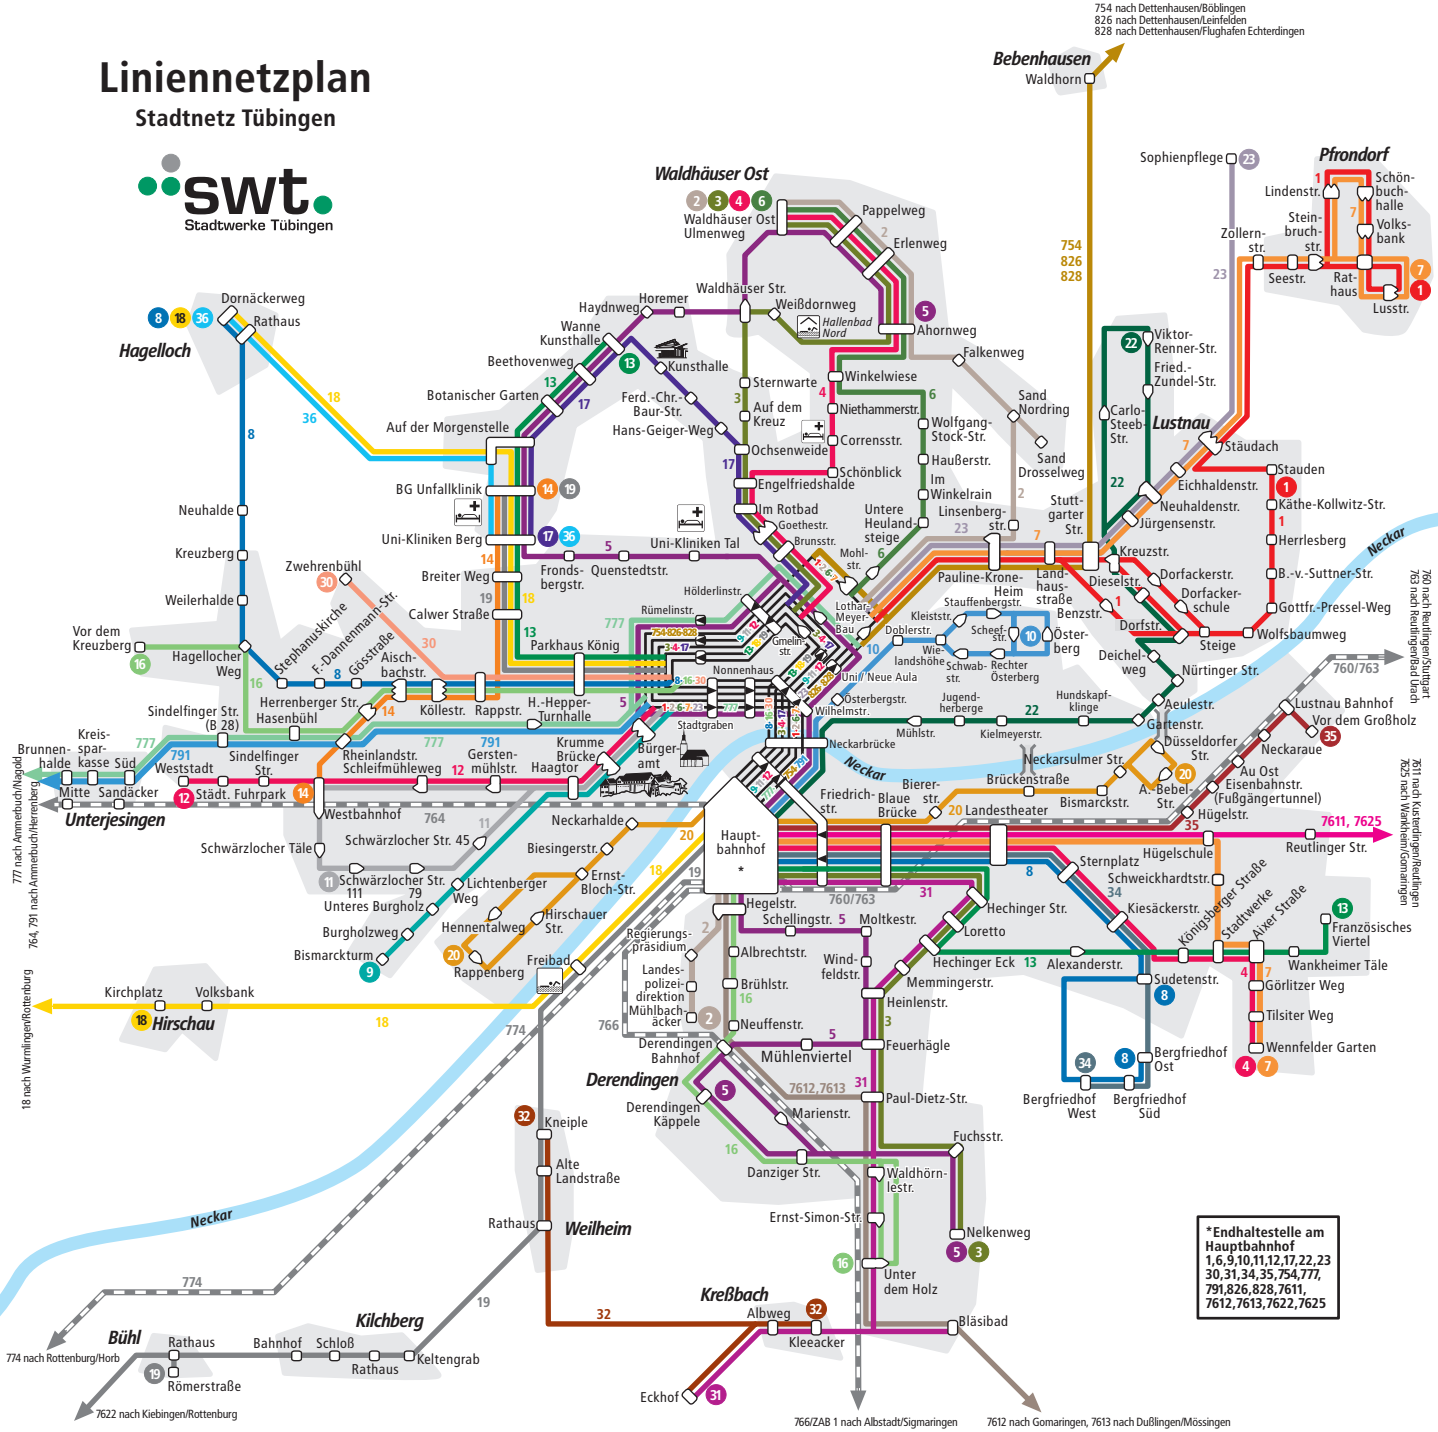

Liniennetzplan

Stadtnetz Tübingen

*Endhaltestelle am Hauptbahnhof
1,6,9,10,11,12,17,22,23
30,31,34,35,754,777,
791,826,828,7611,
7612,7613,7622,7625